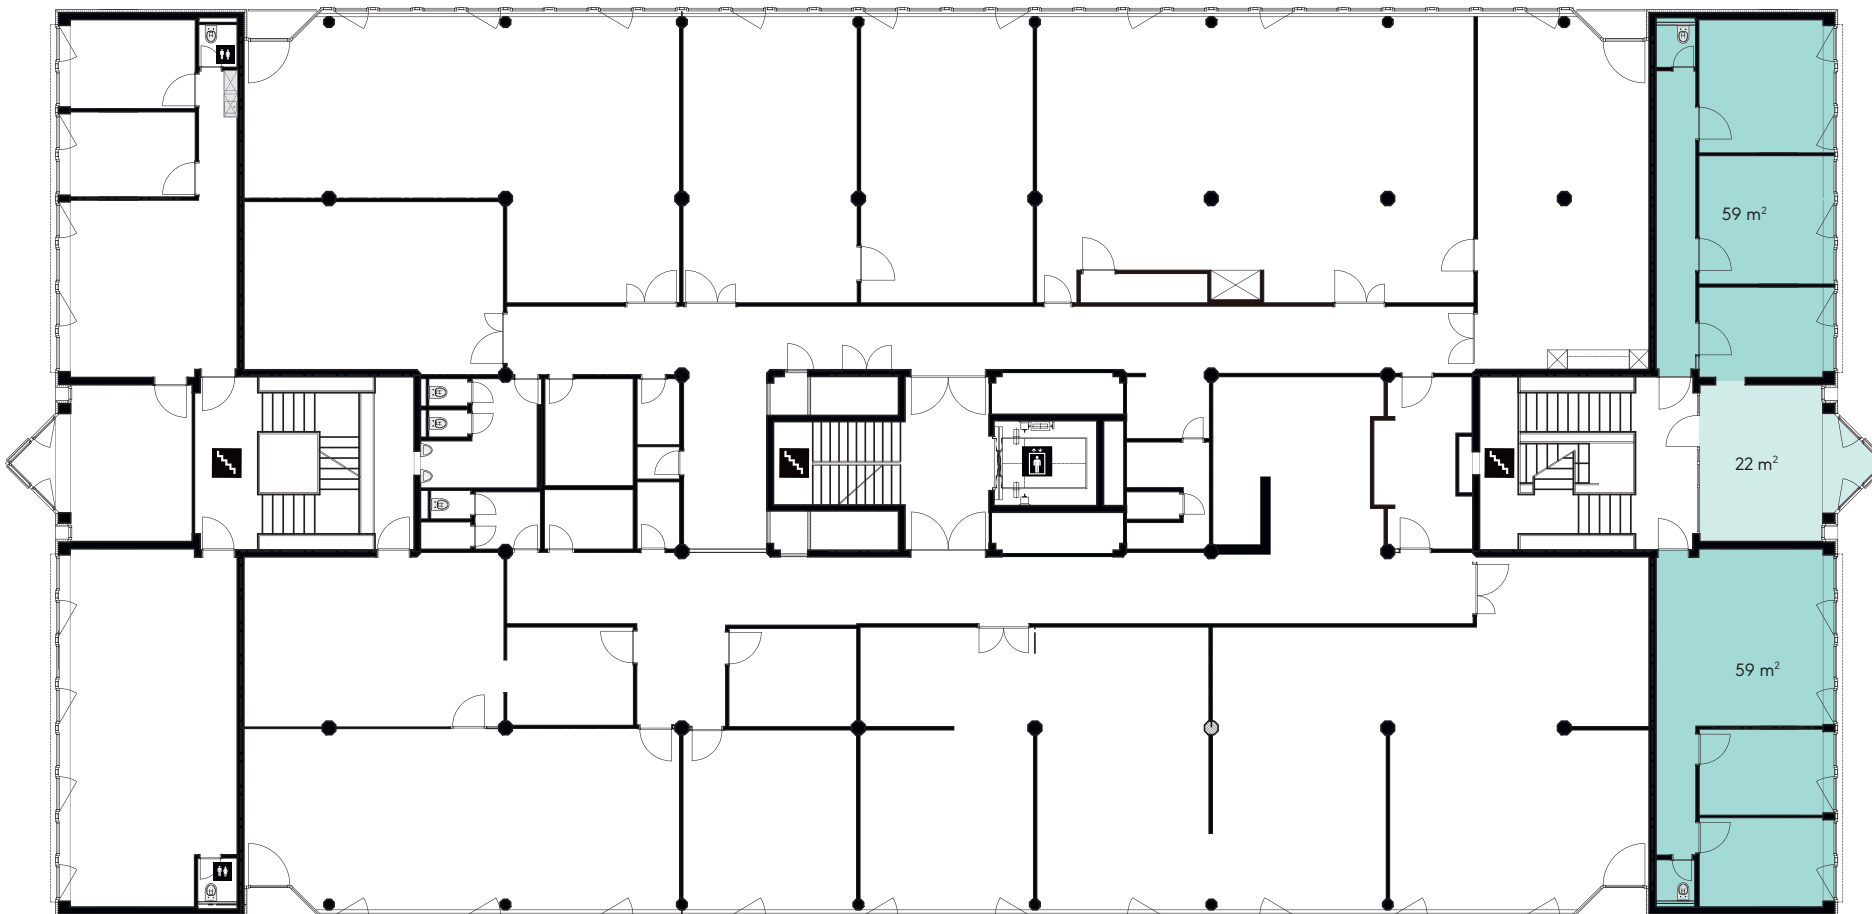

Grundrissplan Haus A - 2. Obergeschoss

KONTAKT

Wincasa SA

Laurine Matthey-Doret

Av. Rumine 20

1002 Lausanne

Tel. +41 21 310 61 36

E-Mail laurine.matthey-doret@wincasa.ch