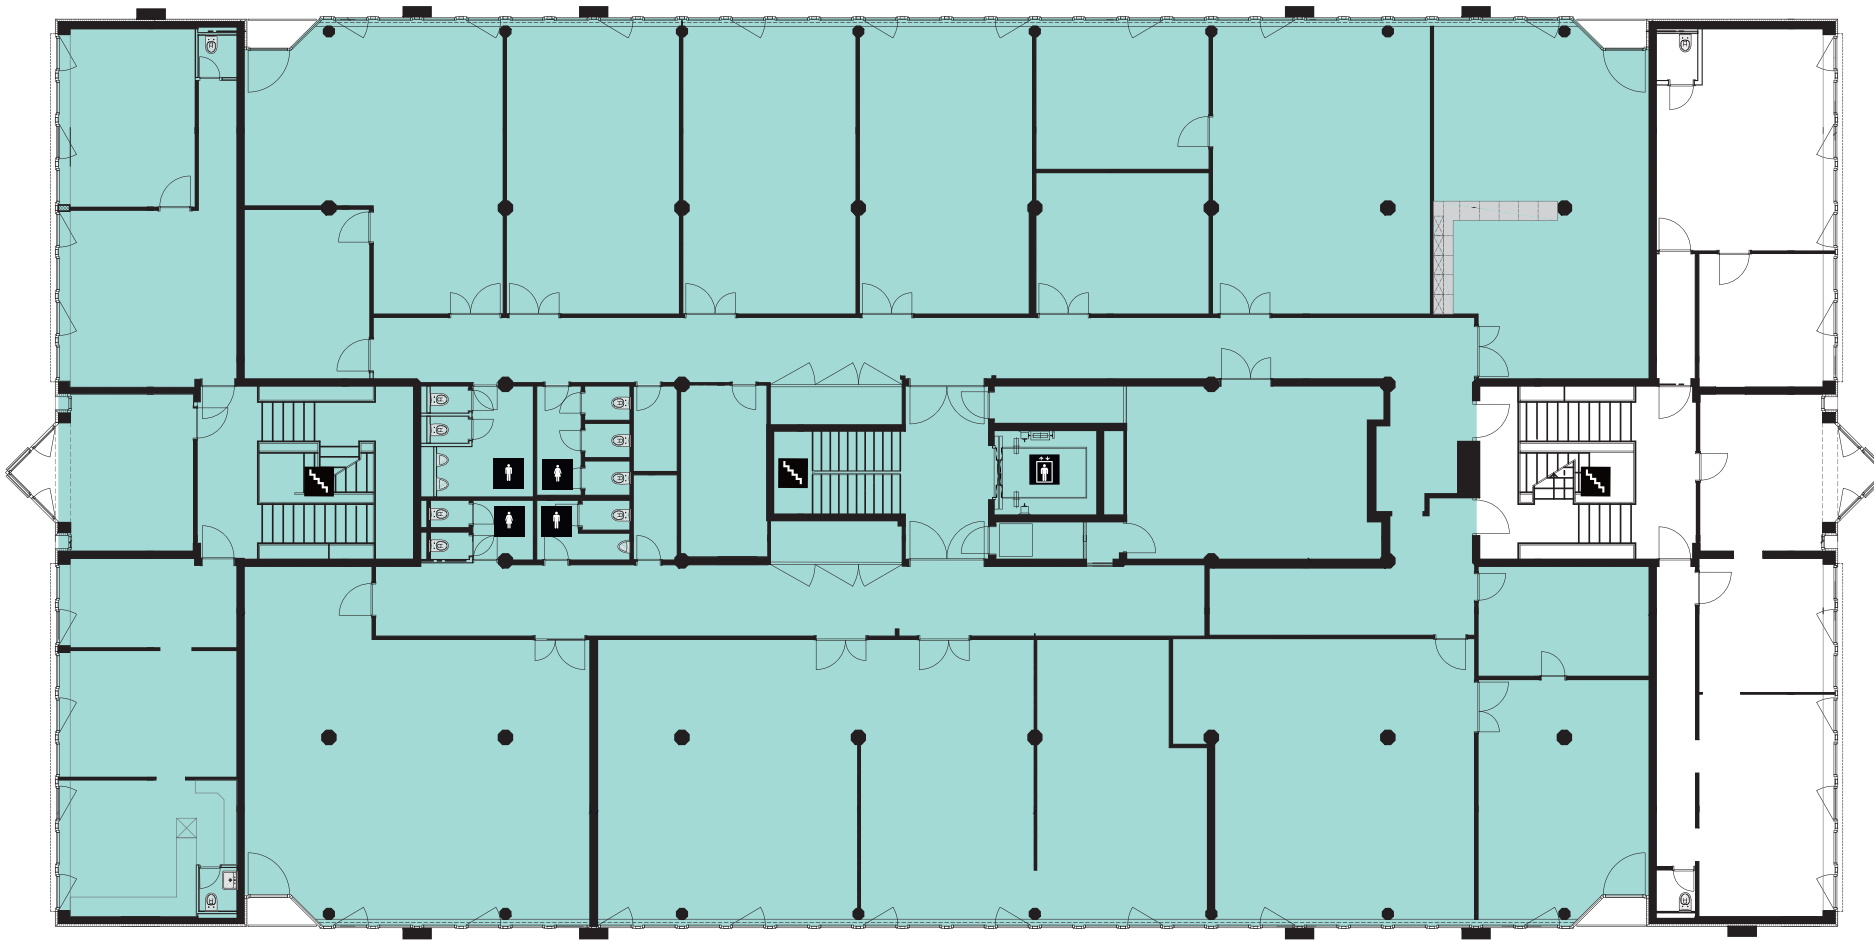

Grundrissplan Haus A - 1. Obergeschoss

KONTAKT

Wincasa SA

Laurine Matthey-Doret

Av. Rumine 20

1002 Lausanne

Tel. +41 21 310 61 36

E-Mail laurine.matthey-doret@wincasa.ch