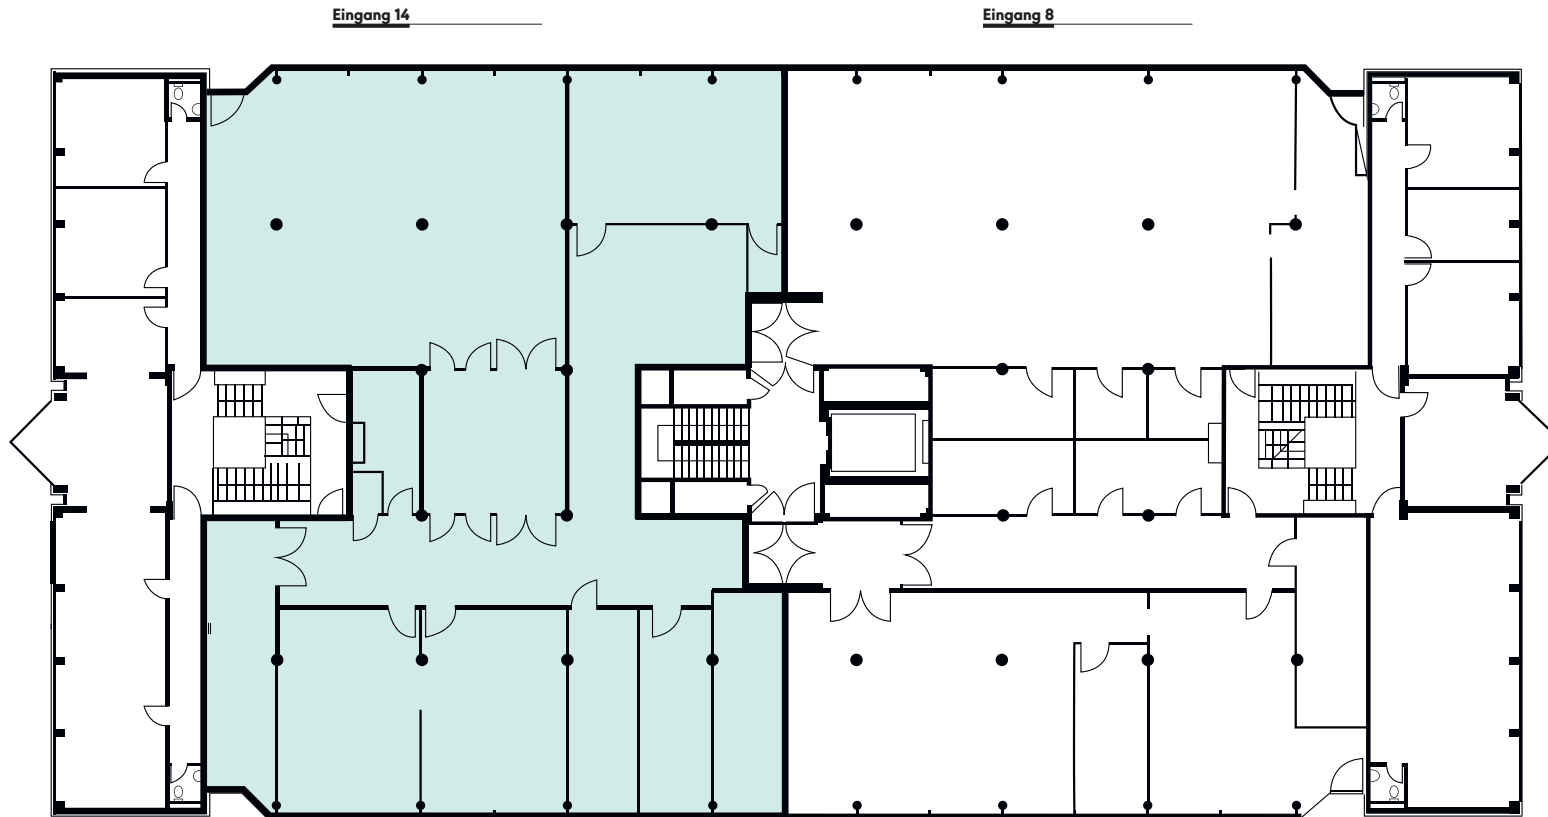

Grundrissplan Haus B – 1. Obergeschoss

KONTAKT

Wincasa SA

Laurine Matthey-Doret

Av. Rumine 20

1002 Lausanne

Tel. +41 21 310 61 36

E-Mail laurine.matthey-doret@wincasa.ch